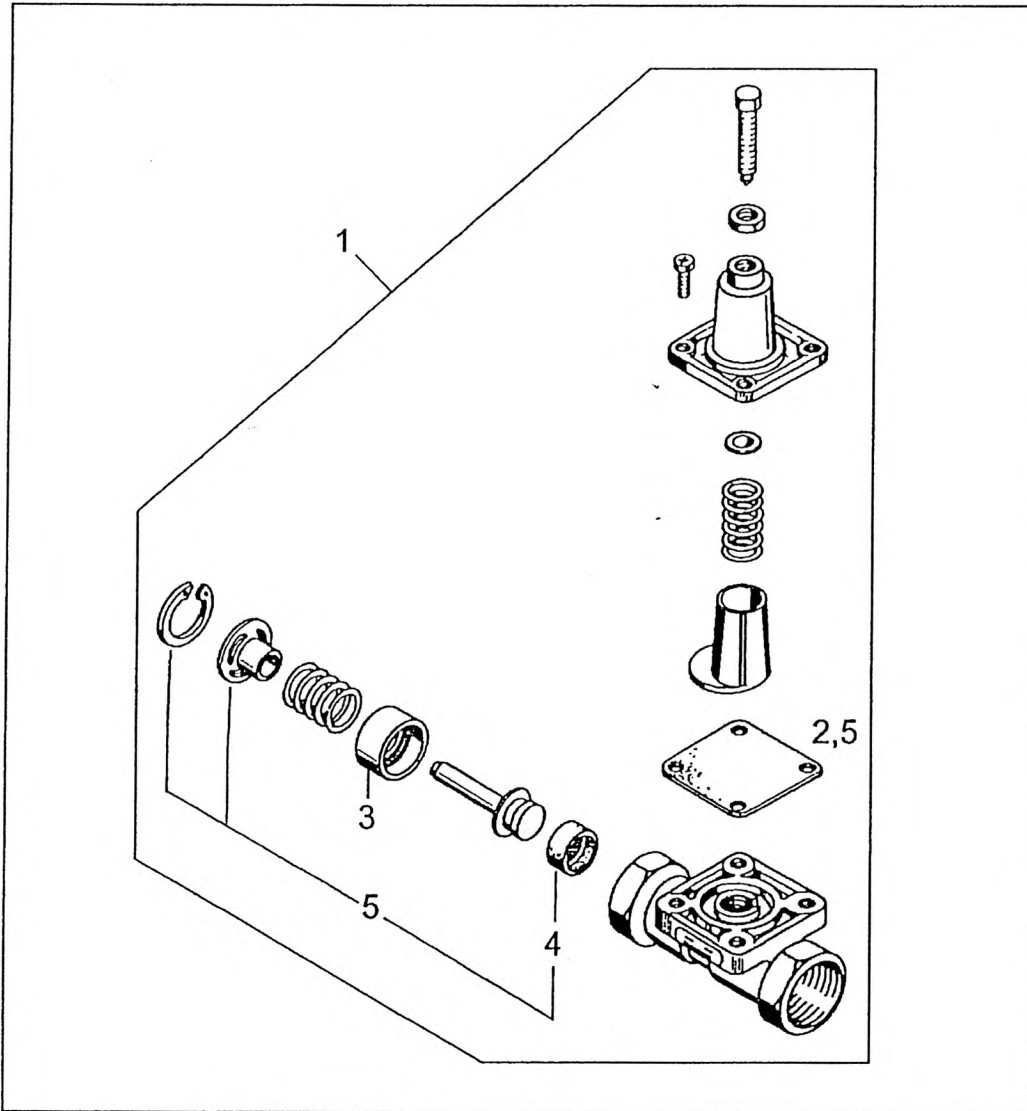

OVERFLOW VALVE ASSY  
UEBERSTROEMVENTIL KPL  
VALVE DE BARRAGE CPL

997-009-33575

Figure  
Bild  
Figure

0933575

1614-06

Item Pos. Réf	Part No. Teil-Nr. Pièce No	Designation Benennung Désignation	all alle tous	Qty/assy Stck/Variante Pièce/ensemble								Figure Bild Figure	
				A	B	C	D	E	F	G	H		
1	997-009-33575	OVERFLOW VALVE ASSY UEBERSTROEMVENTIL KPL VALVE DE BARRAGE CPL	1										
2	997-014-03684	DIAPHRAGM MEMBRANE MEMBRANE	1										
3	997-084-63501	BUSHING BUCHSE DOILLE	1										
4	997-002-04019	RING RING BAGUE	1										
5	997-014-03686	REPAIR KIT ASSY REPARATURSATZ KPL LOT DE REPARATION	1										